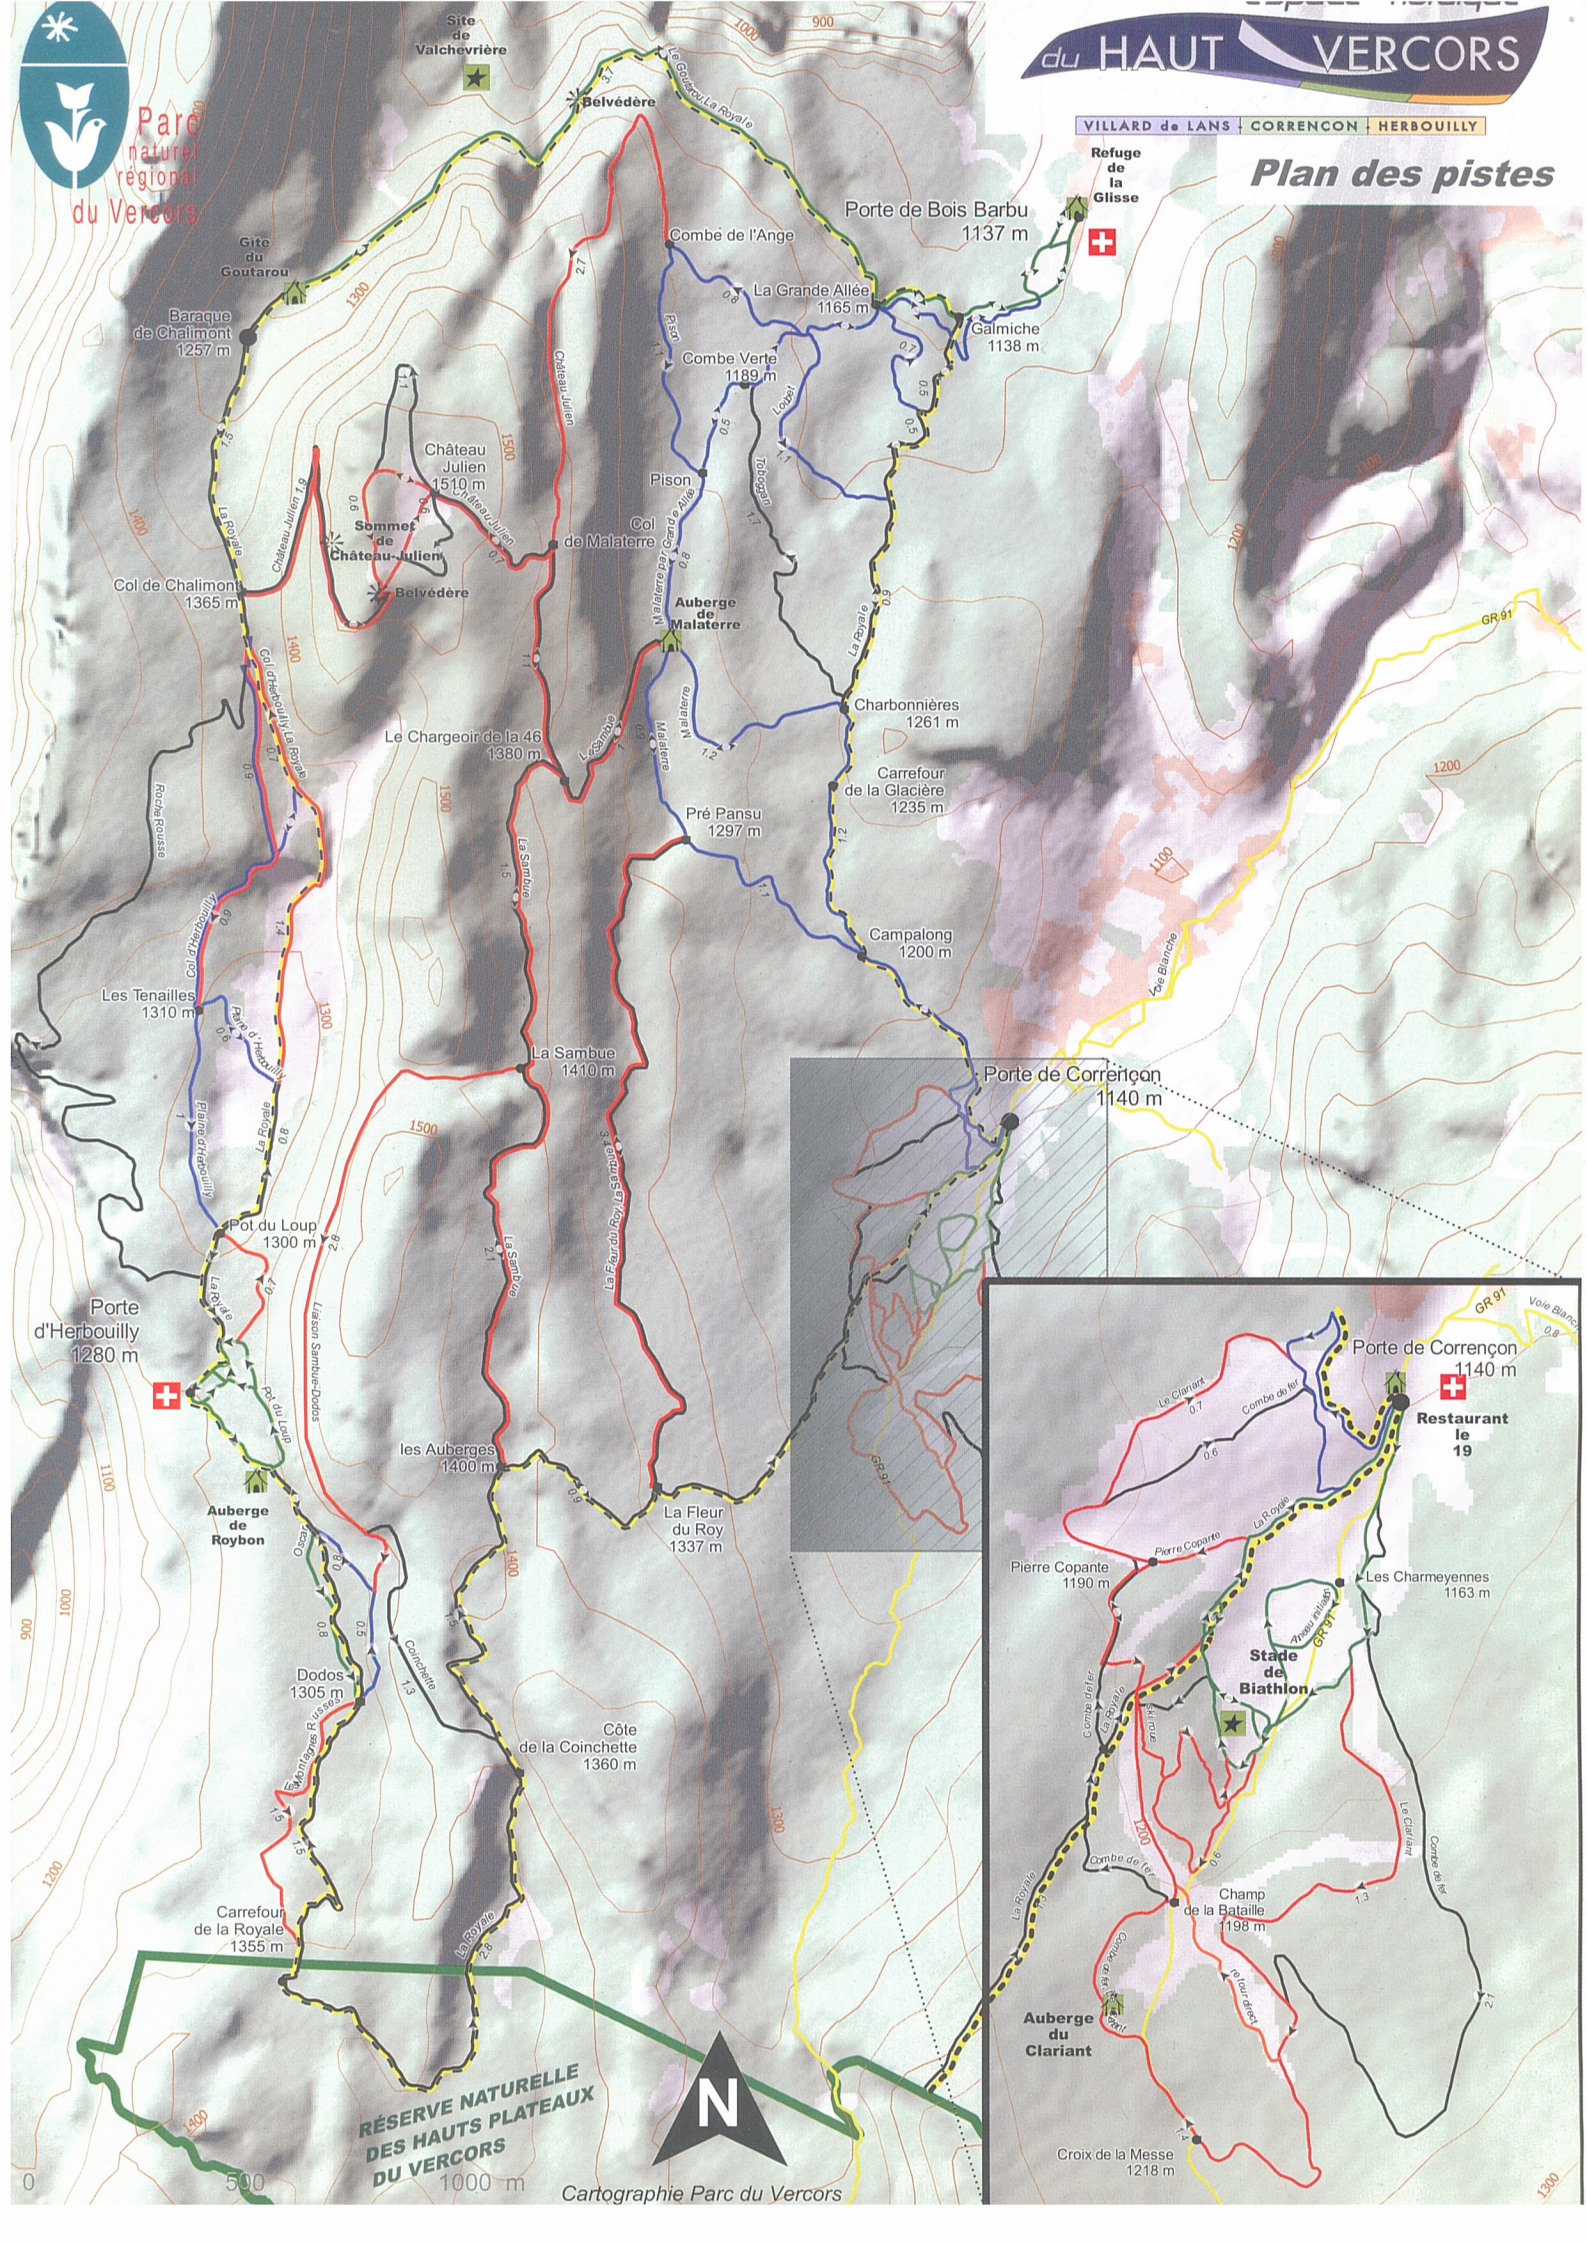

Plan des pistes

Refuge de la Glisse

Porte de Bois Barbu 1137 m

Combe de l'Ange

La Grande Allée 1165 m

Galmiche 1138 m

Combe Verte 1189 m

Pison

Col de Malaterre

Auberge de Malaterre

Charbonnières 1261 m

Carrefour de la Glacière 1235 m

Pré Pansu 1297 m

Campalong 1200 m

Porte de Corrençon 1140 m

Baraque de Chalimont 1257 m

Gîte du Goutarou

Château Julien 1510 m

Somme de Château-Julien

Col de Chalimont 1365 m

Le Chargeoir de la 46 1380 m

Les Tenailles 1310 m

Pot du Loup 1300 m

Porte d'Herbouilly 1280 m

Auberge de Roybon

les Auberges 1400 m

La Fleur du Roy 1337 m

Dodos 1305 m

Côte de la Coinchette 1360 m

Carrefour de la Royale 1355 m

RÉSERVE NATURELLE DES HAUTS PLATEAUX DU VERCORS